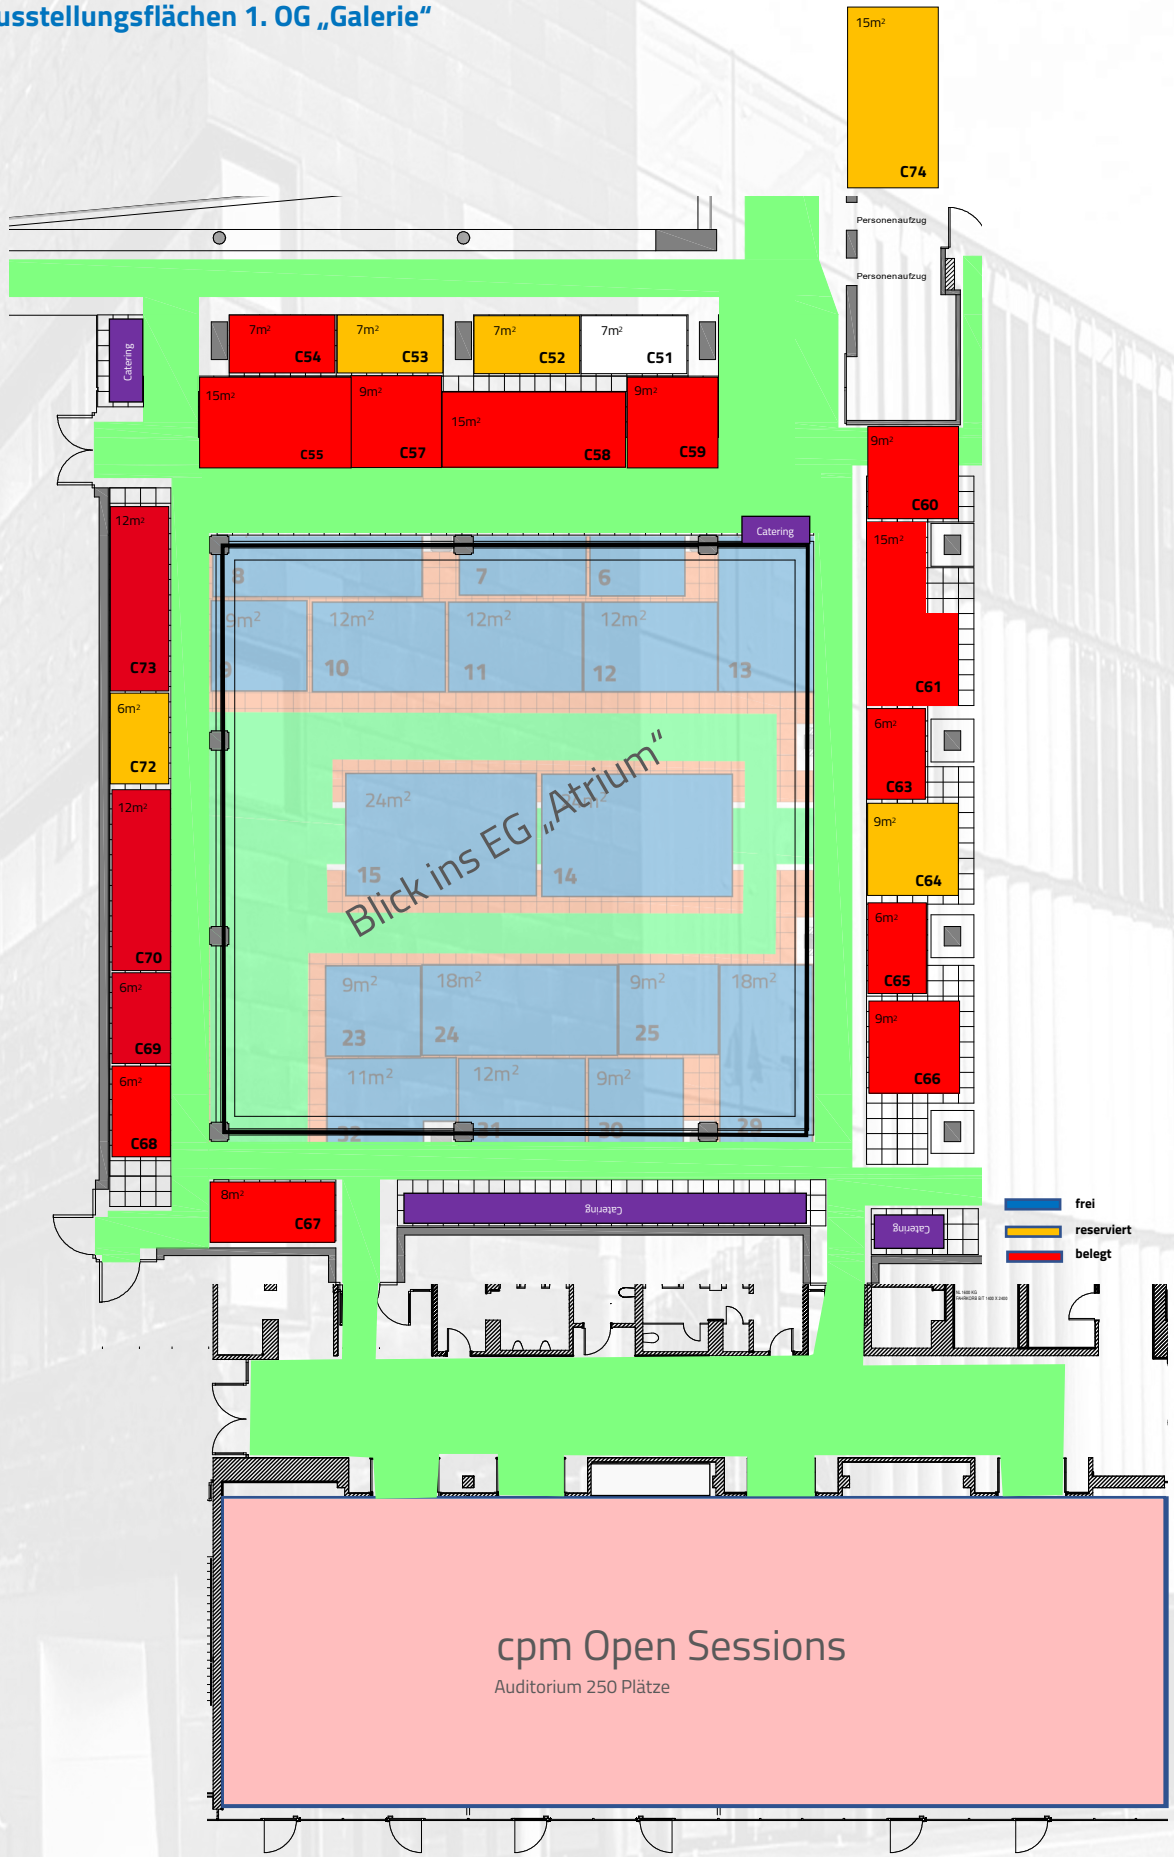

Ausstellungsflächen EG „ATRIUM“

Ausstellungsflächen 1. OG „Galerie“

Ausstellerverzeichnis 2024

A1 steep GmbH	B35 SEKAI Europe GmbH	C67 Leidel & Kracht Verpackungs-Technik GmbH
A2 General Dynamics European Land Systems-Deutschland GmbH	B36 Micropol Fiberoptic AB	C68 tukom GmbH
A3 Lufthansa Technik	B37 FOG GmbH	C69 Zarges GmbH
A4 Peli Products Germany GmbH	B38 Parker Hannifin GmbH	C70 Maibach Industrie-Plastic-GmbH
A5 Hensoldt AG	B39 EUROATLAS GmbH	C71
A6 Weiss Technik GmbH	B40 MUNK GmbH	C72 DroneCases GunCases
A7 DREHTAINER GmbH	B41 Patria ISP Oy	C73 Precision Technic Defence Group
A8 MBDA Deutschland GmbH	B42 BHC Gummi-Metall GmbH	C74 Rheinmetall
A9 RUAG AG	B43 LEONARDO Germany GmbH	D01 BDSV LOUNGE
A10 B&W International GmbH	B44 CEDS DURADRIIVE	D02 BDSV LOUNGE
A11 HIL Heeresinstandsetzungslogistik GmbH	B45 Alaris COJOT Alaris KUHNE	D03 BDSV LOUNGE
A12 Northrop Grumman LITEF GmbH	B46 QinetiQ GmbH	D04 BDSV LOUNGE
A13 TAURUS GmbH	B47 MIPA SE	D05 BDSV LOUNGE
A14 Scania Vertrieb und Service GmbH	B48 PLATH GmbH	D06 BDSV LOUNGE
A15 Saab Deutschland GmbH	A49 Metrohm AG Schweiz	D07 SMAG Mobile Antenna Masts GmbH
A16 TDW Gesellschaft für verteidigungstechnische Wirksysteme mbH	A50 CHS Spezialcontainer GmbH	D08 BDSV LOUNGE
A18 Diehl Defence GmbH & Co. KG	C51 cpmINNOVATION AWARD	D09 BDSV LOUNGE
A19 AARONIA AG	C52 SETOLITE Lichttechnik GmbH	D10 BDSV LOUNGE
A20 INVER GmbH	C53	D11 BDSV LOUNGE
A21 Airbus Defence and Space	C54 ibcg engineering	D12 BDSV LOUNGE
A22 ESG Elektroniksystem- und Logistik-GmbH	C55 thyssenkrupp Marine Systems GmbH	D13 BDSV LOUNGE
A23 Flensburger Fahrzeugbau GmbH	C56	D14 BDSV LOUNGE
A24 KNDS (Krauss-Maffei Wegmann GmbH & Co. KG)	C57 A. WEIDELT Systemtechnik GmbH & Co. KG	D15 BDSV LOUNGE
A25 dainox GmbH	C58 Thermodyne GmbH	D16 BDSV LOUNGE
A26 Rheinmetall AG	C59 SVA System Vertrieb Alexander GmbH	D17 BDSV LOUNGE
A28 VINCORION Power Systems GmbH	C60 Quantum-Systems GmbH	D18 BDSV LOUNGE
A29 Be-Ge Seating A/S	C61 Plarad - Maschinenfabrik Wagner GmbH & Co. KG	D19 BDSV LOUNGE
A30 Dolezych GmbH & Co. KG		D20 BDSV LOUNGE
A31 Zeppelin Baumaschinen GmbH	C63 MTG Marinetechnik GmbH	D21 BDSV LOUNGE
A32 Rohde & Schwarz GmbH & Co. KG	C64 ZF Friedrichshafen AG	
B33 BOA TECHNOLOGY GMBH	C65 Datagroup AG	PF ACS Armoured Car Systems
B34 Siemens Industry Software GmbH	C66 Intec Industrie-Technik GmbH & Co. KG	